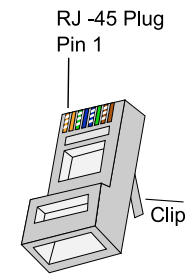

Компьютерные соединители

На данной странице представлены схемы соединения компьютерных вещей.

ATX front panel connector

Каноничное подключение [ATX](#) передней панели к материнской плате такого устройства как [Персональная электронно-вычислительная машина](#). Source: <https://openclipart.org/detail/235644/atx-front-panel-connector>.

Male RJ-45 (8p8c) connector wiring diagram

<https://openclipart.org/detail/219914/rj45-connectors>:

568A

568B

G	GREEN
G/	GREEN - WHITE TRACER
O	ORANGE
O/	ORANGE - WHITE TRACER
Bl	BLUE
Bl/	BLUE - WHITE TRACER
Br	BROWN
Br/	BROWN - WHITE TRACER