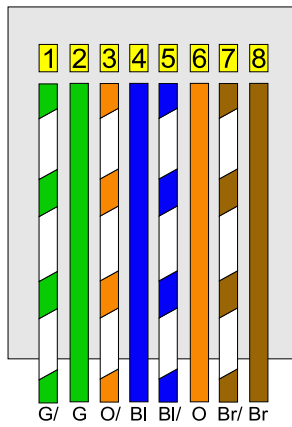

Компьютерные соединители

На данной странице представлены схемы соединения компьютерных вещей.

ATX front panel connector

Каноничное подключение [ATX](#) передней панели к материнской плате такого устройства как [Персональная электронно-вычислительная машина](#). Source: <https://openclipart.org/detail/235644/atx-front-panel-connector>.

Male RJ-45 (8p8c) connector wiring diagram

<https://openclipart.org/detail/219914/rj45-connectors>:

568A

568B

G	GREEN
G/	GREEN - WHITE TRACER
O	ORANGE
O/	ORANGE - WHITE TRACER
Bl	BLUE
Bl/	BLUE - WHITE TRACER
Br	BROWN
Br/	BROWN - WHITE TRACER

Clip is pointed away from you.

<https://openclipart.org/detail/306913/568-a-568-b:>

8P8C - T568B wiring "RJ45 Ethernet cable"

- 8 Brown;
- 7 White/Brown;
- 6 Green;
- 5 White/Blue;
- 4 Blue;
- 3 White/Green;
- 2 Orange;
- 1 White/Orange.