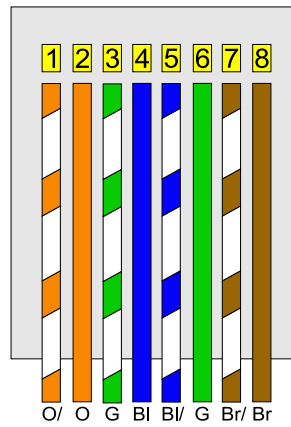

Компьютерные соединители

На данной странице представлены схемы соединения компьютерных вещей.

ATX front panel connector

Каноничное подключение [ATX](#) передней панели к материнской плате такого устройства как [Персональная электронно-вычислительная машина](#). Source: <https://openclipart.org/detail/235644/atx-front-panel-connector>.

Male RJ-45 (8p8c) connector wiring diagram

<https://openclipart.org/detail/219914/rj45-connectors>:

568A

568B

G	GREEN
G/	GREEN - WHITE TRACER
O	ORANGE
O/	ORANGE - WHITE TRACER
Bl	BLUE
Bl/	BLUE - WHITE TRACER
Br	BROWN
Br/	BROWN - WHITE TRACER

Clip is pointed away from you.

<https://openclipart.org/detail/306913/568-a-568-b:>

8P8C - T568B wiring "RJ45 Ethernet cable"

- 8 Brown;
- 7 White/Brown;
- 6 Green;
- 5 White/Blue;
- 4 Blue;
- 3 White/Green;
- 2 Orange;
- 1 White/Orange.