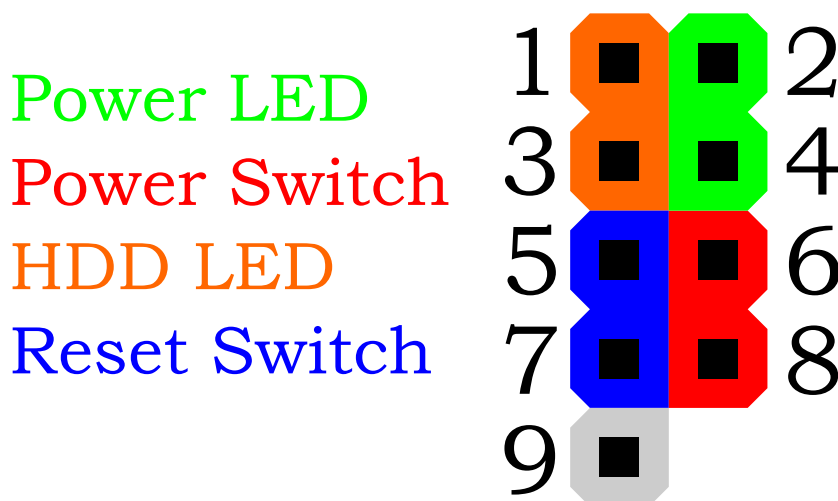

Компьютерные соединители

На данной странице представлены схемы соединения компьютерных вещей.

ATX front panel connector

Каноничное подключение [ATX](#) передней панели к материнской плате такого устройства как [Персональная электронно-вычислительная машина](#). Source: <https://openclipart.org/detail/235644/atx-front-panel-connector>.

Male RJ-45 (8p8c) connector wiring diagram

<https://openclipart.org/detail/219914/rj45-connectors>:

568A

568B

G	GREEN
G/	GREEN - WHITE TRACER
O	ORANGE
O/	ORANGE - WHITE TRACER
Bl	BLUE
Bl/	BLUE - WHITE TRACER
Br	BROWN
Br/	BROWN - WHITE TRACER

Clip is pointed away from you.

<https://openclipart.org/detail/306913/568-a-568-b:>

8P8C - T568B wiring "RJ45 Ethernet cable"

- 8 Brown;
- 7 White/Brown;
- 6 Green;
- 5 White/Blue;
- 4 Blue;
- 3 White/Green;
- 2 Orange;
- 1 White/Orange.