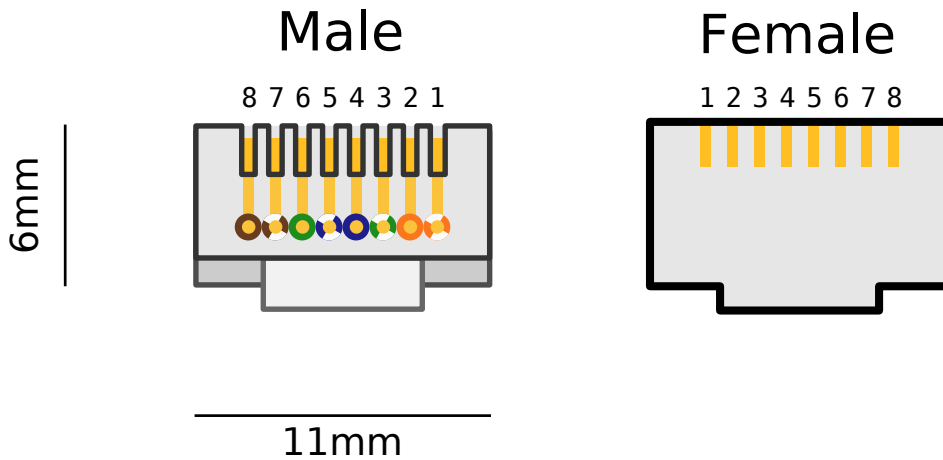

Компьютерные соединители

На данной странице представлены схемы соединения компьютерных вещей.

ATX front panel connector

Каноничное подключение [ATX](#) передней панели к материнской плате такого устройства как [Персональная электронно-вычислительная машина](#). Source: <https://openclipart.org/detail/235644/atx-front-panel-connector>.

Male RJ-45 (8p8c) connector wiring diagram

<https://openclipart.org/detail/219914/rj45-connectors>:

568A

568B

G	GREEN
G/	GREEN - WHITE TRACER
O	ORANGE
O/	ORANGE - WHITE TRACER
Bl	BLUE
Bl/	BLUE - WHITE TRACER
Br	BROWN
Br/	BROWN - WHITE TRACER

Clip is pointed away from you.

<https://openclipart.org/detail/306913/568-a-568-b:>

8P8C - T568B wiring "RJ45 Ethernet cable"

- 8 Brown;
- 7 White/Brown;
- 6 Green;
- 5 White/Blue;
- 4 Blue;
- 3 White/Green;
- 2 Orange;
- 1 White/Orange.