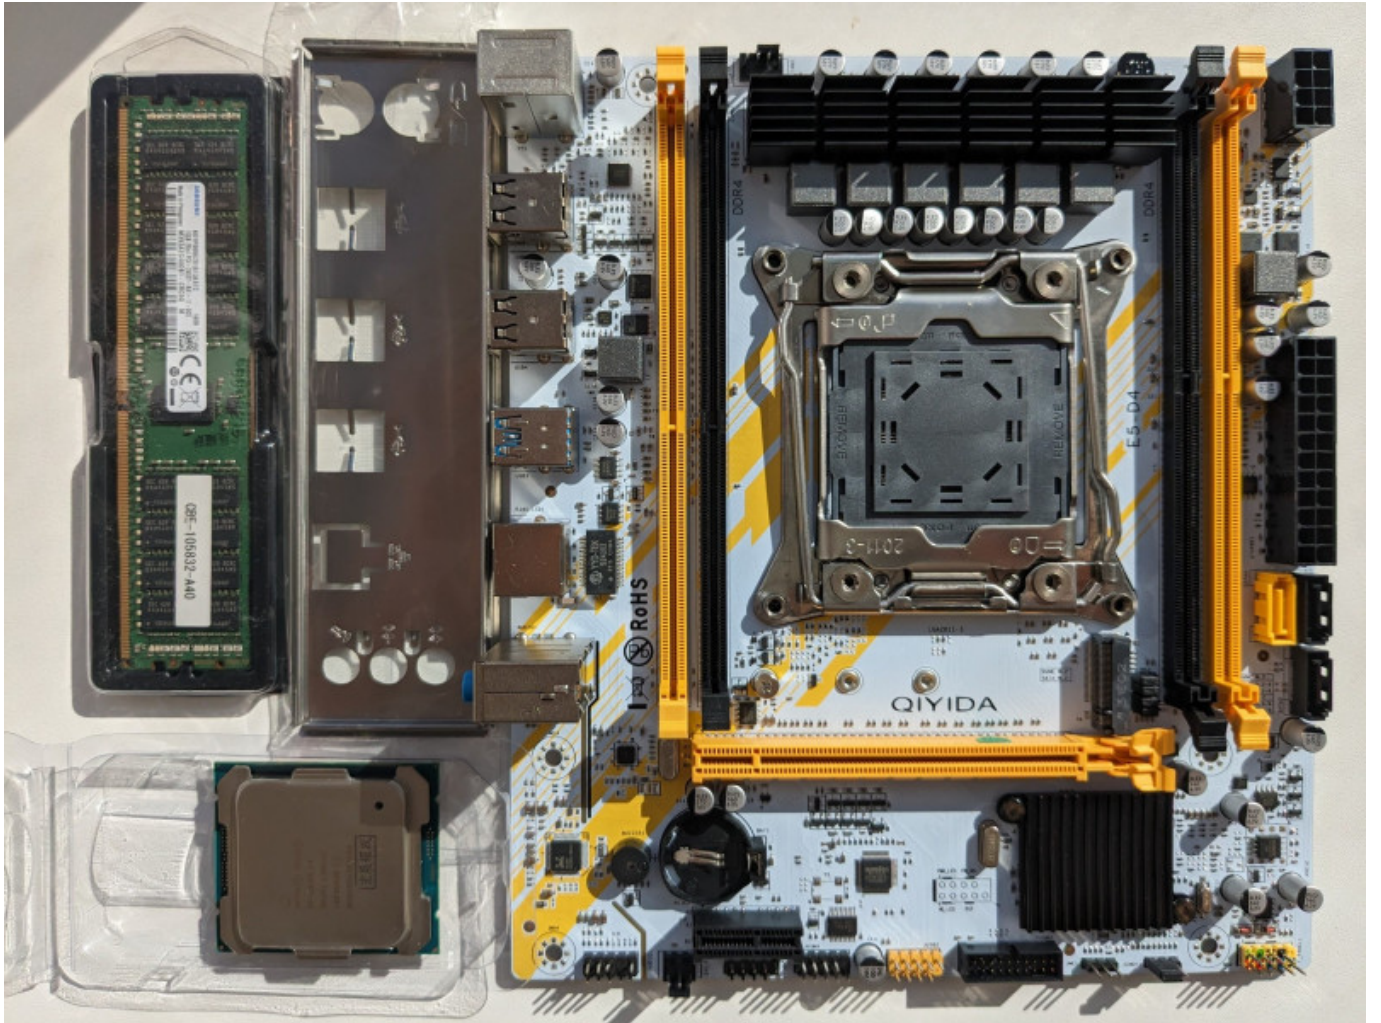

Intel Xeon E5-2630L v4 Server

Registered Memory, RDIMM.

Intel Xeon E5-2630L v4 @ Qiyida E5-D4 / 16 GiB DDR4 Samsung / 1 TB NVMe WD / Radeon RX 6400 Challenger ITX / 850 W

Вот такая ПЭВМ собрана мною 26 августа 2023 года. Также, 19 января 2026 года я переселил ее в другой корпус. Ее цена - 67.000 рублей в полной комплектации либо 53.000 рублей с текущим очень слабым видео-адаптером (GeForce GT 610).

Технические характеристики

```
dragonserw@debian-e5:~$ inxi -b
System:
  Host: debian-e5 Kernel: 6.12.63+deb13-amd64 arch: x86_64 bits: 64
  Desktop: GNOME v: 48.7 Distro: Debian GNU/Linux 13 (trixie)
Machine:
  Type: Desktop Mobo: QIYIDA model: ED4 v: V1.1 serial: <superuser required>
  UEFI: American Megatrends v: 5.11 date: 04/04/2023
CPU:
  Info: 10-core Intel Xeon E5-2630L v4 [MT MCP] speed (MHz): avg: 1200
  min/max: 1200/2900
Graphics:
  Device-1: NVIDIA GF119 [GeForce GT 610] driver: nouveau v: kernel
  Display: wayland server: X.Org v: 24.1.6 with: Xwayland v: 24.1.6
  compositor: gnome-shell driver: dri: nouveau gpu: nouveau
  resolution: 1920x1200~60Hz
  API: OpenGL v: 4.5 compat-v: 4.3 vendor: mesa v: 25.0.7-2 renderer: NVD9
  Info: Tools: api: egldinfo,glxinfo x11: xdriinfo, xdpinfo, xprop, xrandr
Network:
  Device-1: Realtek RTL8111/8168/8211/8411 PCI Express Gigabit Ethernet
  driver: r8169
Drives:
  Local Storage: total: 1.02 TiB used: 149.89 GiB (14.3%)
Info:
  Memory: total: 16 GiB note: est. available: 15.48 GiB used: 1.55 GiB
  (10.0%)
  Processes: 412 Uptime: 0m Shell: Bash inxi: 3.3.38
dragonserw@debian-e5:~$
```