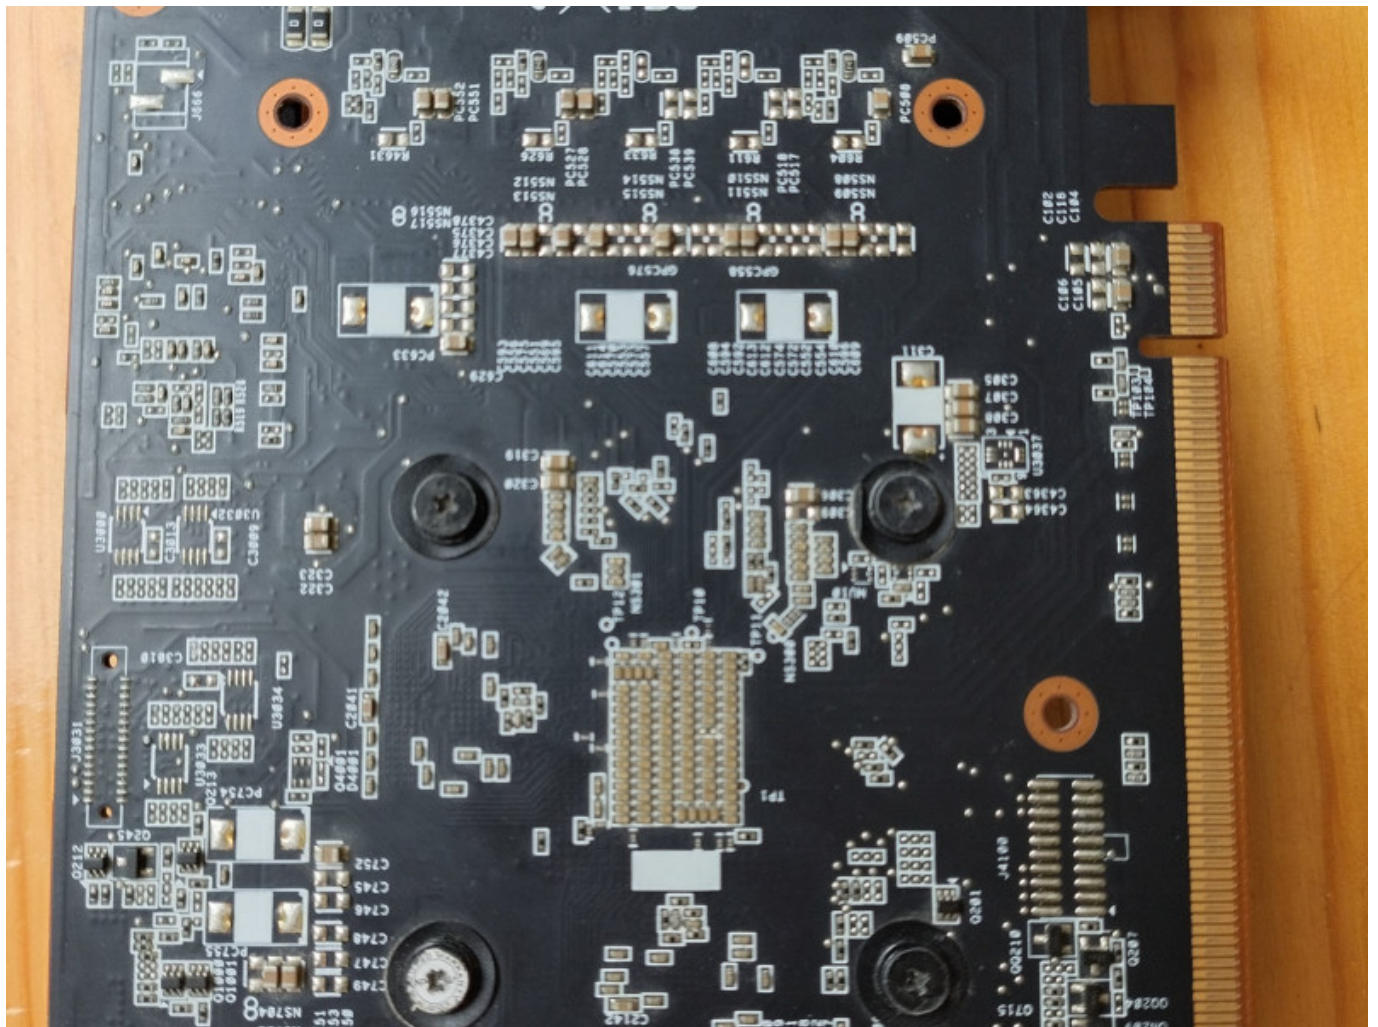

[Img 20260209 135358 154](#)

Img 20260209 135416 183