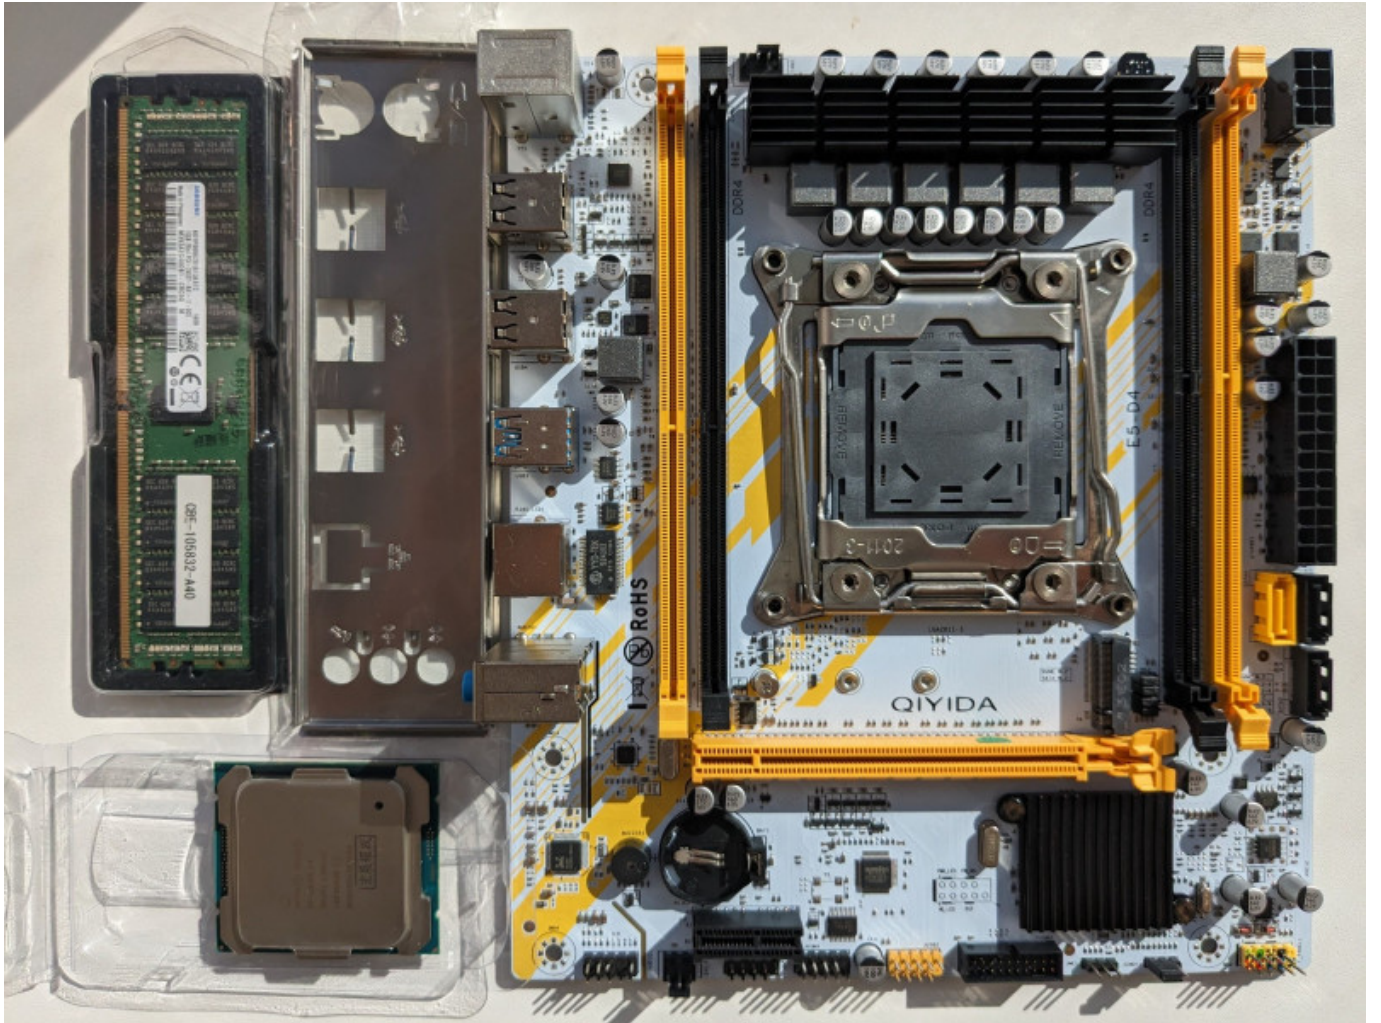

[Pxl 20230826 060206782](https://dragonserw.ru/)