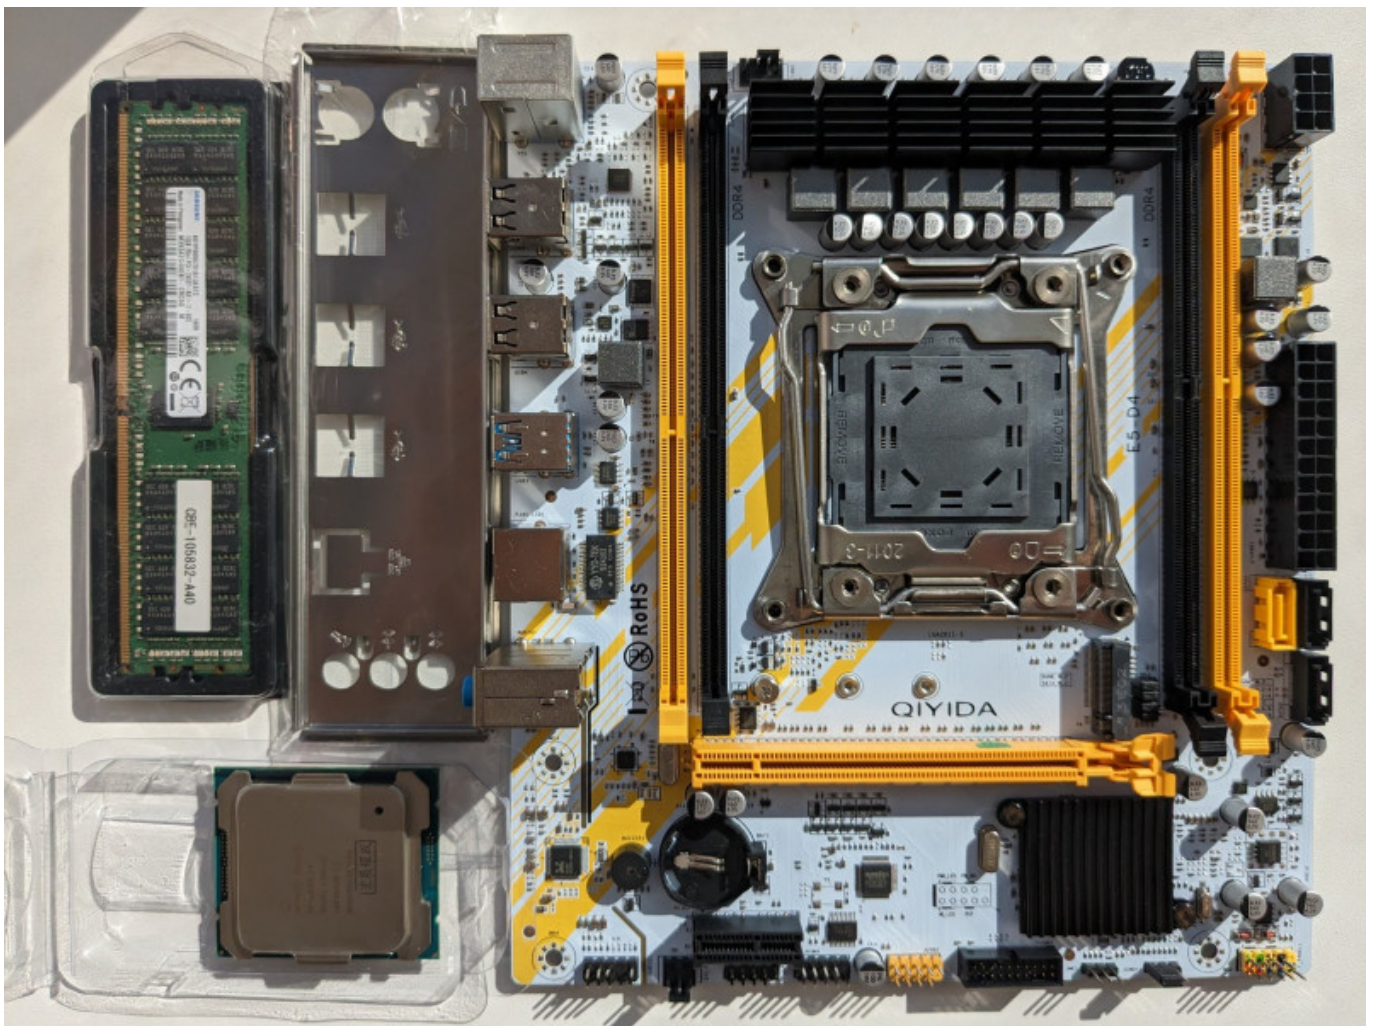

```
Core 1:      +34.0°C (high = +61.0°C, crit = +71.0°C)
Core 2:      +33.0°C (high = +61.0°C, crit = +71.0°C)
Core 3:      +34.0°C (high = +61.0°C, crit = +71.0°C)
Core 4:      +34.0°C (high = +61.0°C, crit = +71.0°C)
Core 8:      +34.0°C (high = +61.0°C, crit = +71.0°C)
Core 9:      +34.0°C (high = +61.0°C, crit = +71.0°C)
Core 10:     +33.0°C (high = +61.0°C, crit = +71.0°C)
Core 11:     +33.0°C (high = +61.0°C, crit = +71.0°C)
Core 12:     +33.0°C (high = +61.0°C, crit = +71.0°C)
```

<https://dragonserw.ru/store:e5-2630lv4>

dragonserw@debian-2630lv4:~$

Pxl 20230826 060206782